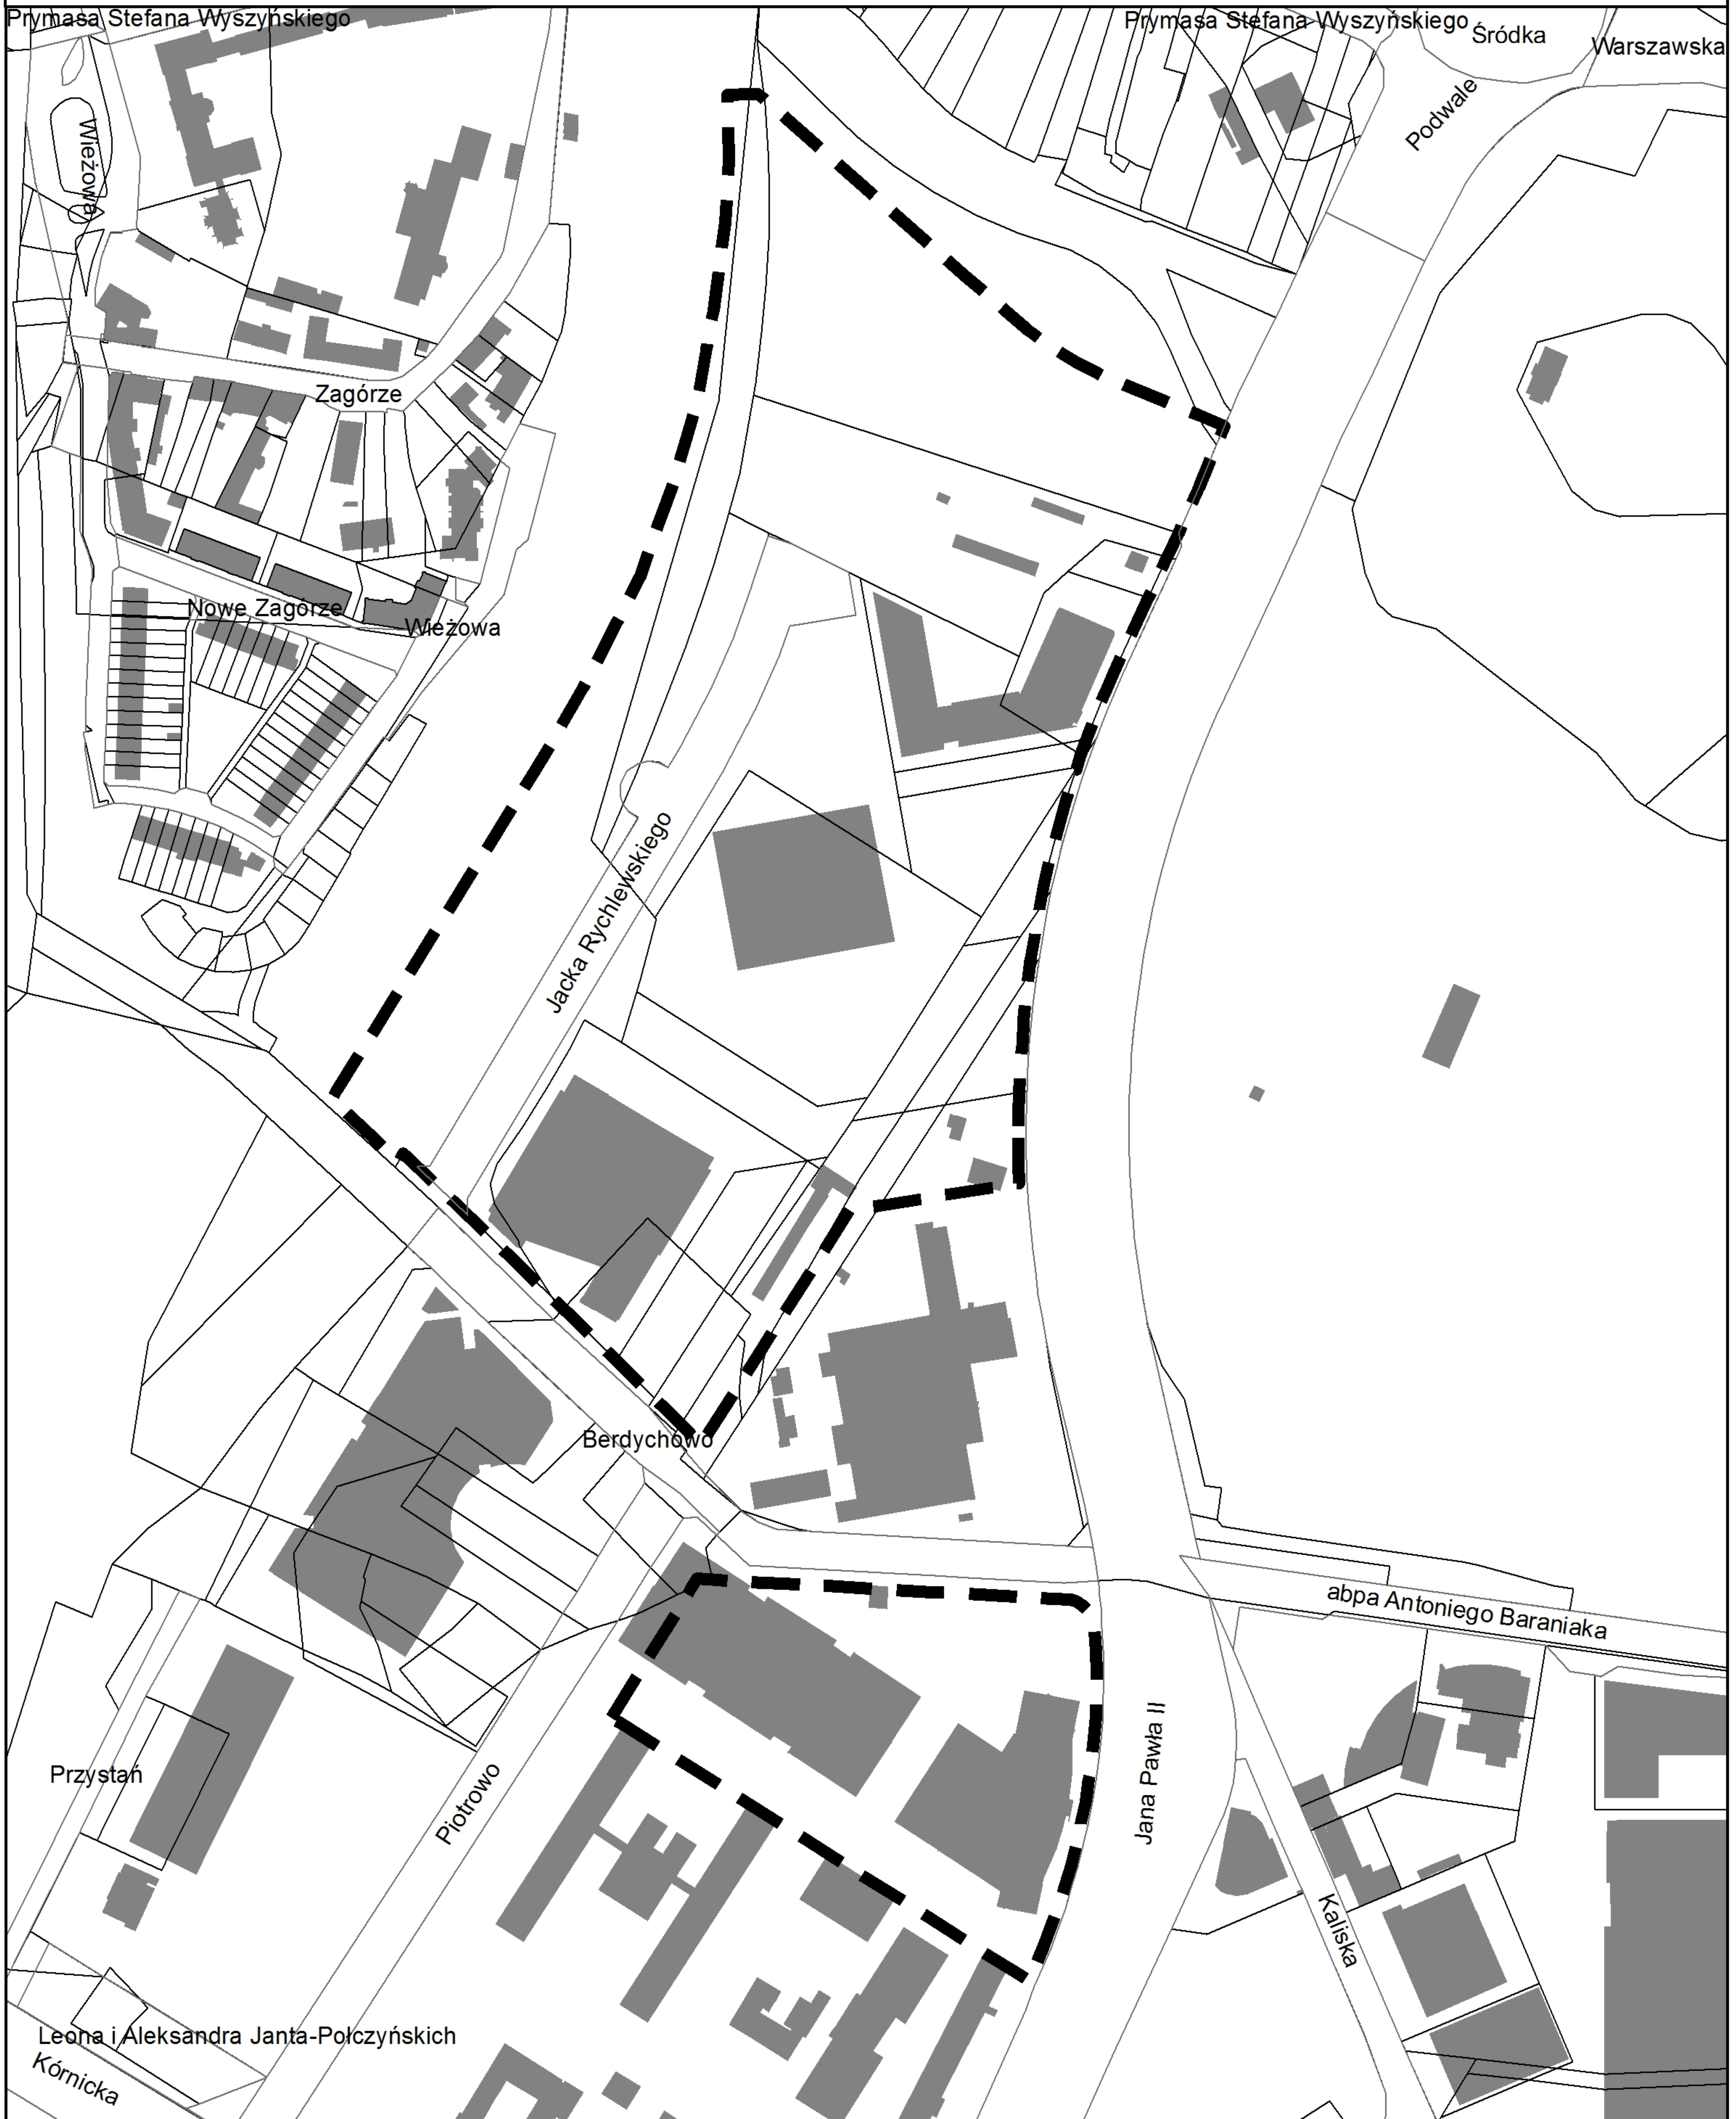

Załącznik do uchwały Rady Miasta Poznania w sprawie przystąpienia do sporządzenia miejscowego planu zagospodarowania przestrzennego "W rejonie ulicy Berdychowo" w Poznaniu

Legenda

-  granica obszaru objętego planem
-  działki

1:4 000