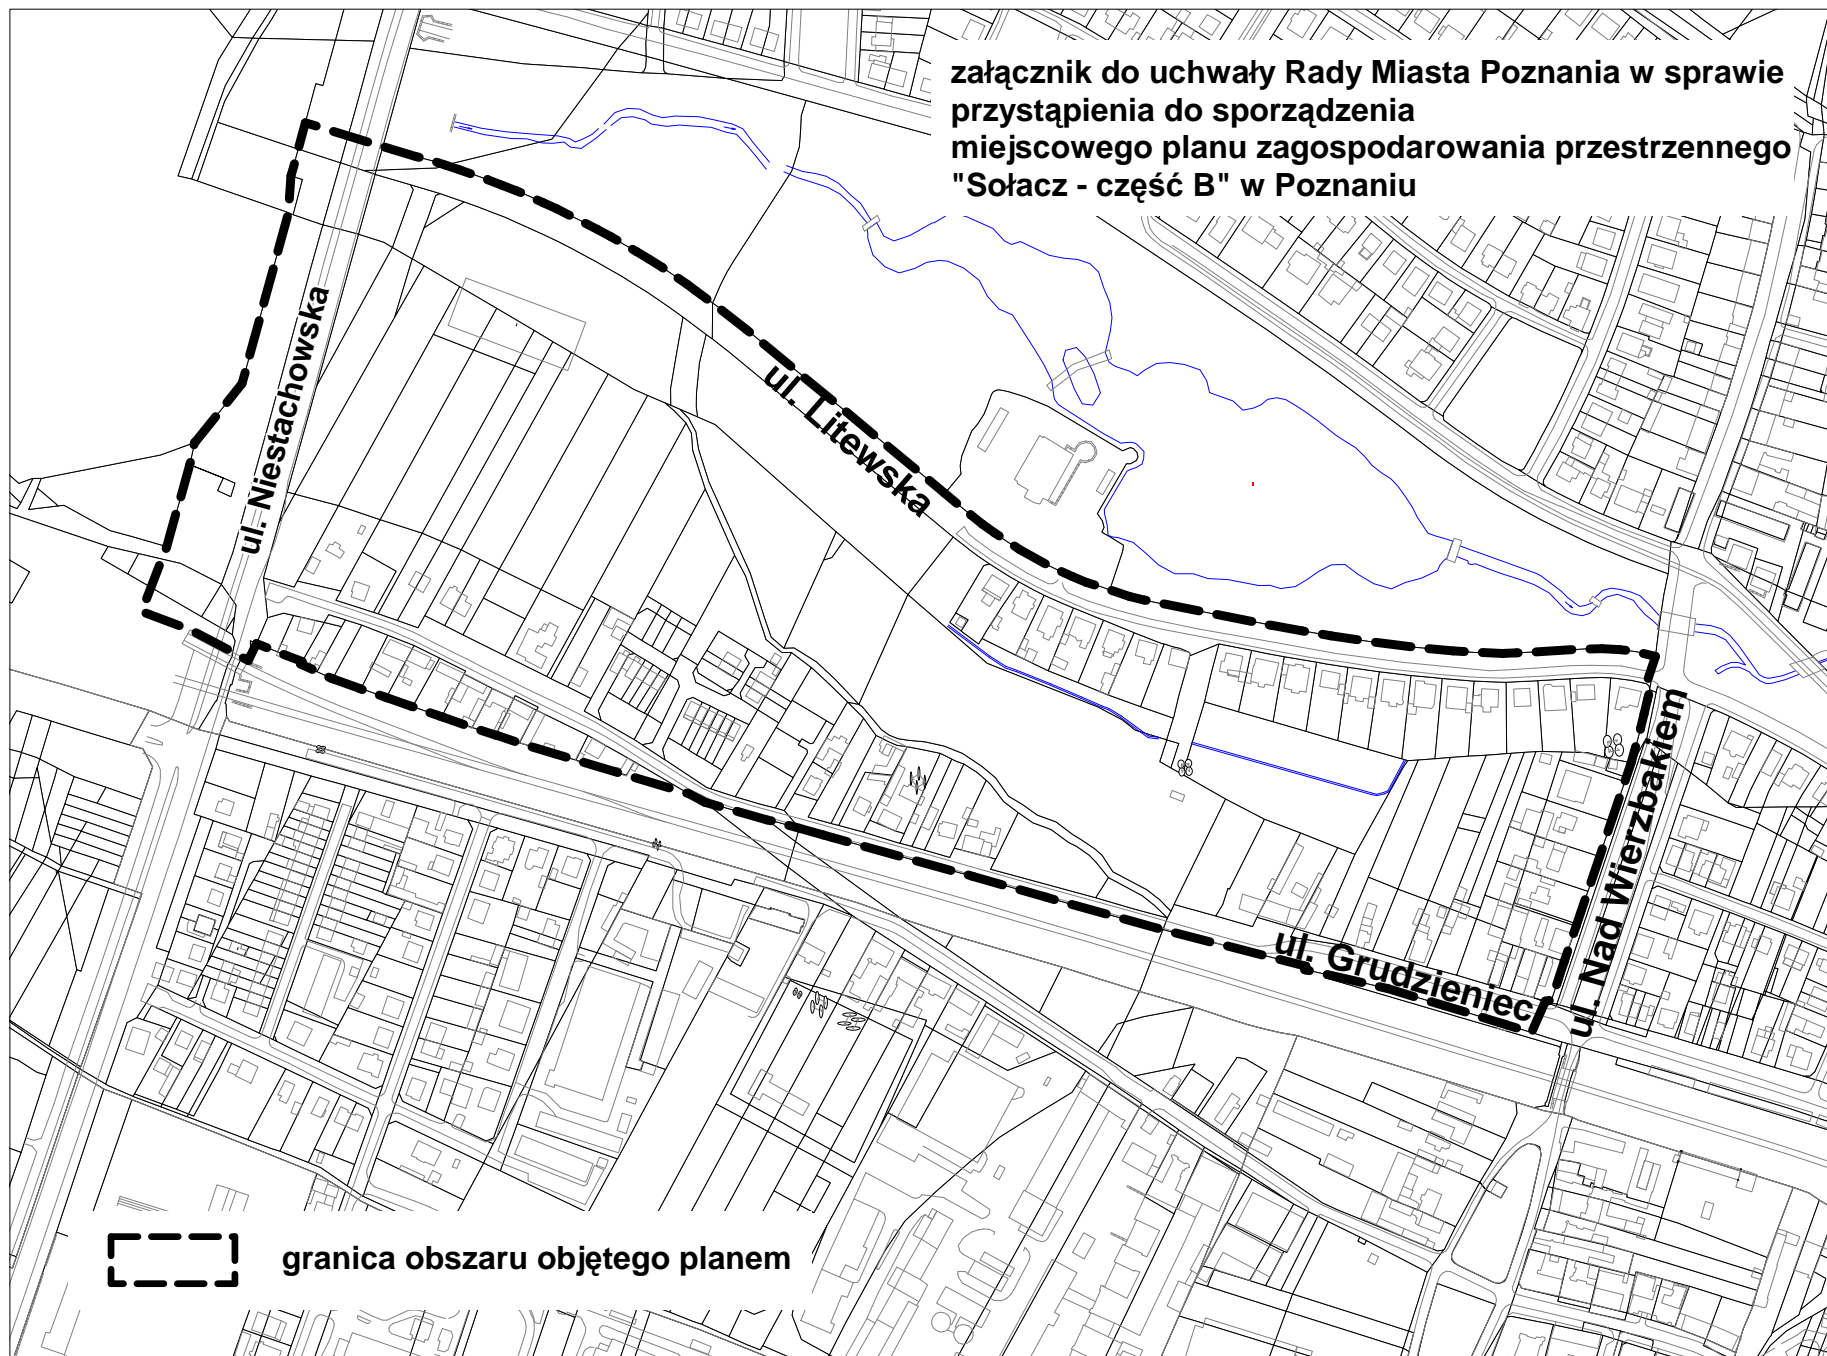

załącznik do uchwały Rady Miasta Poznania w sprawie  
przystąpienia do sporządzenia  
miejscowego planu zagospodarowania przestrzennego  
"Sołacz - część B" w Poznaniu

 granica obszaru objętego planem